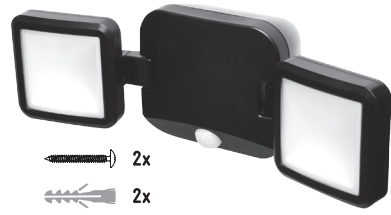

MÜLLER LICHT

MÜLLER-LICHT
International GmbH

Goebelstraße 61/63,
28865 Lilienthal/GERMANY

IP54 III CE 6V==

2x
 2x

PLAZA 1

Art.-Nr.: 27700039

2x
 2x

PLAZA 2

Art.-Nr.: 27700040

_003