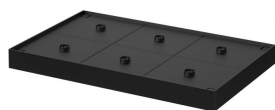

Zubehör Leuchten sonstiges 6-fach Ladestation für tint Tischleuchten

Artikelnummer: **404139**

Artikelnummer:	404139
Lichtfarbe:	
Lichtstrom:	
Abstrahl-/Halbwertswinkel	
Spannung/Stromart:	220-240 V 50/60 Hz
Leistungsaufnahme:	45 W
Energieverbrauch:	
Energieeffizienzklasse:	
Dimmbar mit externem Dimmer:	nein
Lebensdauer:	
Abmessungen:	470x289x41 mm
Sockel:	
Barcode:	4018412693013
Charge:	PO5752300686

Mit der 6-fach Ladestation für die smarte LED-Tischleuchte Dalia sorgst du für Effizienz und Ordnung bei deiner Lade-Routine. Die Ladestation ermöglicht das gleichzeitige Aufladen von bis zu sechs Dalia Tischleuchten pro Station. Dank einer Ladezeit von nur 6,5 Stunden bis zur vollständigen Ladung sind deine Akku-Tischleuchten in kürzester Zeit wieder einsatzbereit. Die 6-fach Ladestation ist nicht nur effizient, sondern auch platzsparend. Aufgrund ihrer stapelbaren Funktion kannst du bis zu 3 Ebenen übereinander stapeln und somit bis zu 18 Leuchten in kurzer Zeit auf kleinem Raum für ihren nächsten Einsatz startklar machen – ideal für Gastronomie und Hotels.

- 6-fach Ladestation für LED-Tischleuchte Dalia zum gleichzeitigen Laden von bis zu sechs Tischleuchten pro Station
- 6,5 Stunden Ladezeit bis zur vollständigen Ladung
- Stapelbar auf bis zu 3 Ebenen ermöglicht gleichzeitige und platzsparendes Laden von bis zu 18 Leuchten
- Kompaktes Design inkl. Netzteil und Ladekabel
- Ideal für den Einsatz in Gastronomie und Hotels