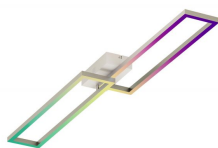

LED-Wand- und Deckenleuchten tint Ciso silver, white+color, LED-Wand- und Deckenleuchten

Artikelnummer: **404125**

Artikelnummer:	404125
Lichtfarbe:	tint white+color (1800-6500K+RGB) 6500 K
Lichtstrom:	
Abstrahl-/Halbwertswinkel	360 °
Spannung/Stromart:	220-240 V AC 50/60 Hz
Leistungsaufnahme:	21 W
Energieverbrauch:	
Energieeffizienzklasse:	
Dimmbar mit externem Dimmer:	nein
Lebensdauer:	20000 h
Abmessungen:	244x1100x78 mm
Sockel:	
Barcode:	4018412690210
Charge:	PO5752300161