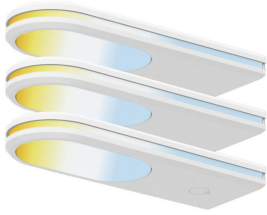

LED-Unterbauleuchten Armario, tint white

Artikelnummer: **404031**

Artikelnummer:	404031
Lichtfarbe:	tint white (2700-6500K) 2700 K
Lichtstrom:	
Abstrahl-/Halbwertswinkel	
Spannung/Stromart:	230 V 50 Hz
Leistungsaufnahme:	11,80 W
Energieverbrauch:	12 kWh/1000h
Energieeffizienzklasse:	
Dimmbar mit externem Dimmer:	nein
Lebensdauer:	25000 h
Abmessungen:	150x55x15 mm
Sockel:	
Barcode:	4018412669148
Charge:	PO5752200554

Mit den smarten tint LED-Unterbauleuchten Armario white sorgst du in der Küche oder an Regalen für optimale Lichtverhältnisse und höchsten Lichtkomfort. Die LED-Leuchten im 3er-Set lassen sich ohne komplizierte Installation oder Downloads zum Beispiel über die tint Fernbedienung bedienen. tint white sorgt für verschiedene Weißtöne und sorgt so immer genau für die richtige Stimmung. Wähle zwischen gedimmtem, warmweißem Licht für eine behagliche Atmosphäre zum Dinner oder tageslichtweißem Licht, das sich ideal zum Kochen eignet. Zusätzlich zur direkten Beleuchtung sorgt ein seitlicher Leuchtstreifen für schönes, indirektes Licht in modernem Design. Wie du dein Licht steuerst, überlassen wir dabei dir. Starte zum Beispiel ganz einfach, ohne Internetzugang, über die tint Fernbedienung und stelle verschiedene Weißtöne sowie voreingestellte Lichtszenen ein: Ob belebendes Arbeitslicht, entspannter Sonnenuntergang oder beruhigendes Nachtlicht - tint ist sofort startklar und sorgt immer für die richtige Stimmung. Einfacher geht's nicht. Dank der intelligenten Dual-Chip-Technologie mit Zigbee und Bluetooth kannst du deine Beleuchtung wahlweise auch per Bluetooth über die kostenlose „tint Smart Light“ App steuern. Hierfür benötigst du keine weiteren Geräte und kannst sofort loslegen. Dank ZigBee 3.0 ist tint darüber hinaus in gängige Smarthome-Systeme mit Zigbee-Gateway einbindbar und bietet damit viele weitere Funktionen, wie zum Beispiel die Zeitsteuerung oder Kontrolle von unterwegs. tint hört außerdem aufs Wort: Steuere dein Licht bequem per Amazon Alexa mit allen Echo-Geräten mit integriertem Zigbee Smarthome-Hub, zum Beispiel Echo 4. Generation oder Echo Plus.