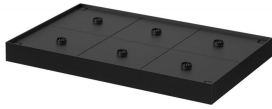

Zubehör Leuchten sonstiges 6-fach Ladestation für tint Tischleuchten

Artikelnummer: **404139**

Artikelnummer:	404139
Lichtfarbe:	
Lichtstrom:	
Abstrahl-/Halbwertswinkel	
Spannung/Stromart:	220-240 V 50/60 Hz
Leistungsaufnahme:	45 W
Energieverbrauch:	
Energieeffizienzklasse:	
Dimmbar mit externem Dimmer:	nein
Lebensdauer:	
Abmessungen:	470x289x41 mm
Sockel:	
Barcode:	4018412693013
Charge:	PO5752300686

Mit der 6-fach Ladestation für die smarte LED-Tischleuchte Dalia sorgst du für Effizienz und Ordnung bei deiner Lade-Routine. Die Ladestation ermöglicht das gleichzeitige Aufladen von bis zu sechs Dalia Tischleuchten pro Station. Dank einer Ladezeit von nur 6,5 Stunden bis zur vollständigen Ladung sind deine Akku-Tischleuchten in kürzester Zeit wieder einsatzbereit. Die 6-fach Ladestation ist nicht nur effizient, sondern auch platzsparend. Aufgrund ihrer stapelbaren Funktion kannst du bis zu 3 Ebenen übereinander stapeln und somit bis zu 18 Leuchten in kurzer Zeit auf kleinem Raum für ihren nächsten Einsatz startklar machen – ideal für Gastronomie und Hotels.

- 6-fach Ladestation für LED-Tischleuchte Dalia zum gleichzeitigen Laden von bis zu sechs Tischleuchten pro Station
- 6,5 Stunden Ladezeit bis zur vollständigen Ladung
- Stapelbar auf bis zu 3 Ebenen ermöglicht gleichzeitige und platzsparendes Laden von bis zu 18 Leuchten
- Kompaktes Design inkl. Netzteil und Ladekabel
- Ideal für den Einsatz in Gastronomie und Hotels