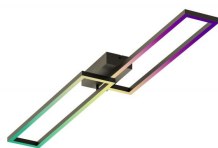

LED-Wand- und Deckenleuchten tint Ciso black, white+color, ZB+BT LED-Wand- und Deckenleuchten

Artikelnummer: **404124**

Artikelnummer:	404124
Lichtfarbe:	tint white+color (1800-6500K+RGB) 6500 K
Lichtstrom:	
Abstrahl-/Halbwertswinkel	360 °
Spannung/Stromart:	220-240 V AC 50/60 Hz
Leistungsaufnahme:	21 W
Energieverbrauch:	
Energieeffizienzklasse:	
Dimmbar mit externem Dimmer:	nein
Lebensdauer:	20000 h
Abmessungen:	244x1100x78 mm
Sockel:	
Barcode:	4018412690197
Charge:	PO5752300161

Mit der smarten LED-Deckenleuchte Ciso sorgst du in deinem Zuhause für eine besonders stimmungsvolle Atmosphäre. Die futuristisch anmutende Deckenleuchte besteht aus zwei rechteckigen Leuchtrahmen aus hochwertigem Metall in Schwarz oder Silber. Ein Leuchtelement ist dabei flexibel drehbar, wodurch unterschiedliche Optiken möglich sind - ganz wie es dir gefällt und zu deiner Einrichtung passt. Neben ihrer Flexibilität besticht die Leuchte insbesondere durch ihr modernes, geradliniges Design. Ob im Büro, im Flur, in der Küche oder im Wohnzimmer, die intelligente LED-Deckenleuchte Ciso sorgt für eine großflächige Ausleuchtung und moderne Lichtakzente. Dank tint white+color kannst du ganz einfach aus verschiedenen Weißtönen wählen, von behaglichem superwarmweißem Licht bis hin zu aktivierendem Tageslicht. Darüber hinaus stehen bis zu 16 Millionen Farben zur Auswahl. Wie du dein Licht steuerst, überlassen wir dabei dir. Starte zum Beispiel ganz einfach, ohne Internetzugang, über die tint Fernbedienung und stelle verschiedene Farben sowie voreingestellte Lichtszenen ein: Ob belebendes Arbeitslicht, bunte Partybeleuchtung oder entspannter Sonnenuntergang - tint ist sofort startklar und sorgt immer für die richtige Stimmung. Einfacher geht's nicht. Dank der intelligenten Dual-Chip-Technologie mit Zigbee und Bluetooth kannst du deine Beleuchtung wahlweise auch per Bluetooth über die kostenlose „tint Smart Light“ App steuern. Hierfür benötigst du keine weiteren Geräte und kannst sofort loslegen. Dank ZigBee 3.0 ist tint darüber hinaus in gängige Smarthome-Systeme mit Zigbee-Gateway einbindbar und bietet damit viele weitere Funktionen, wie zum Beispiel die Zeitsteuerung oder Kontrolle von unterwegs. tint hört außerdem aufs Wort: Steuere dein Licht bequem per Amazon Alexa mit allen Echo-Geräten mit integriertem Zigbee Smarthome-Hub, zum Beispiel Echo 4. Generation oder Echo Plus.