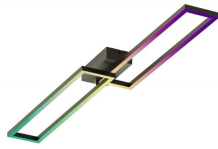

## LED-Wand- und Deckenleuchten tint Ciso black, white+color, LED-Wand- und Deckenleuchten

Artikelnummer: **404124**

Artikelnummer:	404124
Lichtfarbe:	<b>tint white+color (1800-6500K+RGB) 6500 K</b>
Lichtstrom:	
Abstrahl-/Halbwertswinkel	<b>360 °</b>
Spannung/Stromart:	<b>220-240 V AC 50/60 Hz</b>
Leistungsaufnahme:	<b>21 W</b>
Energieverbrauch:	
Energieeffizienzklasse:	
Dimmbar mit externem Dimmer:	<b>nein</b>
Lebensdauer:	<b>20000 h</b>
Abmessungen:	<b>244x1100x78 mm</b>
Sockel:	
Barcode:	<b>4018412690197</b>
Charge:	<b>PO5752300161</b>