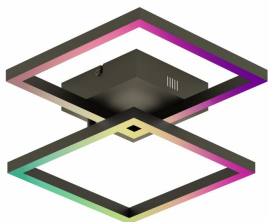

LED-Wand- und Deckenleuchten tint Cano black, white+color, ZB+BT

Artikelnummer: **404122**

Artikelnummer:	404122
Lichtfarbe:	tint white+color (1800-6500K+RGB) 6500 K
Lichtstrom:	
Abstrahl-/Halbwertswinkel	
Spannung/Stromart:	220-240 V AC 50/60 Hz
Leistungsaufnahme:	21 W
Energieverbrauch:	
Energieeffizienzklasse:	
Dimmbar mit externem Dimmer:	nein
Lebensdauer:	20000 h
Abmessungen:	352x400x78 mm
Socket:	
Barcode:	4018412690159
Charge:	PO5752300161

Mit der smarten LED-Deckenleuchte Cano sorgst du in deinem Zuhause für eine besonders stimmungsvolle Atmosphäre. Die futuristisch anmutende Deckenleuchte besteht aus zwei quadratischen Leuchtrahmen aus hochwertigem Metall in Schwarz oder Silber. Ein Leuchtelement ist dabei flexibel drehbar, wodurch unterschiedliche Optiken möglich sind – ganz wie es dir gefällt und zu deiner Einrichtung passt. Neben ihrer Flexibilität besticht die Leuchte insbesondere durch ihr modernes, geradliniges Design. Ob im Büro, im Flur, in der Küche oder im Wohnzimmer, die intelligente LED-Deckenleuchte Cano sorgt für eine großflächige Ausleuchtung und moderne Lichtakzente. Dank tint white+color kannst du ganz einfach aus verschiedenen Weißtönen wählen, von behaglichem superwarmweißem Licht bis hin zu aktivierendem Tageslicht. Darüber hinaus stehen bis zu 16 Millionen Farben zur Auswahl. Wie du dein Licht steuerst, überlassen wir dabei dir. Starte zum Beispiel ganz einfach, ohne Internetzugang, über die tint Fernbedienung und stelle verschiedene Farben sowie voreingestellte Lichtszenen ein: Ob belebendes Arbeitslicht, bunte Partybeleuchtung oder entspannter Sonnenuntergang – tint ist sofort startklar und sorgt immer für die richtige Stimmung. Einfacher geht's nicht. Dank der intelligenten Dual-Chip-Technologie mit Zigbee und Bluetooth kannst du deine Beleuchtung wahlweise auch per Bluetooth über die kostenlose „tint Smart Light“ App steuern. Hierfür benötigst du keine weiteren Geräte und kannst sofort loslegen. Dank ZigBee 3.0 ist tint darüber hinaus in gängige Smarthome-Systeme mit Zigbee-Gateway einbindbar und bietet damit viele weitere Funktionen, wie zum Beispiel die Zeitsteuerung oder Kontrolle von unterwegs. tint hört außerdem aufs Wort: Steuere dein Licht bequem per Amazon Alexa mit allen Echo-Geräten mit integriertem Zigbee Smarthome-Hub, zum Beispiel Echo 4. Generation oder Echo Plus.