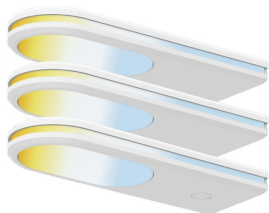

LED-Unterbauleuchten Armario, tint white

Artikelnummer: **404031**

Artikelnummer:	404031
Lichtfarbe:	tint white (2700-6500K) 2700 K
Lichtstrom:	
Abstrahl-/Halbwertswinkel	
Spannung/Stromart:	230 V 50 Hz
Leistungsaufnahme:	11,80 W
Energieverbrauch:	12 kWh/1000h
Energieeffizienzklasse:	
Dimmbar mit externem Dimmer:	nein
Lebensdauer:	25000 h
Abmessungen:	150x55x15 mm
Sockel:	
Barcode:	4018412669148
Charge:	PO5752200554

Mit den smarten tint LED-Unterbauleuchten Armario white sorgst du in der Küche oder an Regalen für optimale Lichtverhältnisse und höchsten Lichtkomfort. Die LED-Leuchten im 3er-Set lassen sich ohne komplizierte Installation oder Downloads zum Beispiel über die tint Fernbedienung bedienen. tint white sorgt für verschiedene Weißtöne und sorgt so immer genau für die richtige Stimmung. Wähle zwischen gedimmtem, warmweißem Licht für eine behagliche Atmosphäre zum Dinner oder tageslichtweißem Licht, das sich ideal zum Kochen eignet. Zusätzlich zur direkten Beleuchtung sorgt ein seitlicher Leuchtstreifen für schönes, indirektes Licht in modernem Design. Wie du dein Licht steuerst, überlassen wir dabei dir. Starte zum Beispiel ganz einfach, ohne Internetzugang, über die tint Fernbedienung und stelle verschiedene Weißtöne sowie voreingestellte Lichtszenen ein: Ob belebendes Arbeitslicht, entspannter Sonnenuntergang oder beruhigendes Nachtlicht - tint ist sofort startklar und sorgt immer für die richtige Stimmung. Einfacher geht's nicht. Dank der intelligenten Dual-Chip-Technologie mit Zigbee und Bluetooth kannst du deine Beleuchtung wahlweise auch per Bluetooth über die kostenlose „tint Smart Light“ App steuern. Hierfür benötigst du keine weiteren Geräte und kannst sofort loslegen. Dank ZigBee 3.0 ist tint darüber hinaus in gängige Smarthome-Systeme mit Zigbee-Gateway einbindbar und bietet damit viele weitere Funktionen, wie zum Beispiel die Zeitsteuerung oder Kontrolle von unterwegs. tint hört außerdem aufs Wort: Steuere dein Licht bequem per Amazon Alexa mit allen Echo-Geräten mit integriertem Zigbee Smarthome-Hub, zum Beispiel Echo 4. Generation oder Echo Plus.