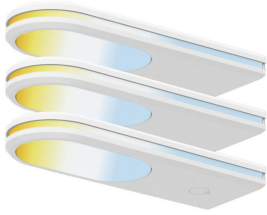

LED-Unterbauleuchten Armaro, tint white

Artikelnummer: **404031**

Artikelnummer:	404031
Lichtfarbe:	tint white (2700-6500K) 2700 K
Lichtstrom:	
Abstrahl-/Halbwertswinkel	
Spannung/Stromart:	230 V 50 Hz
Leistungsaufnahme:	11,80 W
Energieverbrauch:	12 kWh/1000h
Energieeffizienzklasse:	
Dimmbar mit externem Dimmer:	nein
Lebensdauer:	25000 h
Abmessungen:	150x55x15 mm
Sockel:	
Barcode:	4018412669148
Charge:	PO5752200554

Mit den smarten tint LED-Unterbauleuchten Armaro white sorgst du in der Küche oder an Regalen für optimale Lichtverhältnisse und höchsten Lichtkomfort. Die LED-Leuchten im 3er-Set lassen sich ohne komplizierte Installation oder Downloads zum Beispiel über die tint Fernbedienung bedienen. tint white sorgt für verschiedene Weißtöne und sorgt so immer genau für die richtige Stimmung. Wähle zwischen gedimmtem, warmweißem Licht für eine behagliche Atmosphäre zum Dinner oder tageslichtweißem Licht, das sich ideal zum Kochen eignet. Zusätzlich zur direkten Beleuchtung sorgt ein seitlicher Leuchtstreifen für schönes, indirektes Licht in modernem Design. Wie du dein Licht steuerst, überlassen wir dabei dir. Starte zum Beispiel ganz einfach, ohne Internetzugang, über die tint Fernbedienung und stelle verschiedene Weißtöne sowie voreingestellte Lichtszenen ein: Ob belebendes Arbeitslicht, entspannter Sonnenuntergang oder beruhigendes Nachtlicht - tint ist sofort startklar und sorgt immer für die richtige Stimmung. Einfacher geht's nicht. Dank der intelligenten Dual-Chip-Technologie mit Zigbee und Bluetooth kannst du deine Beleuchtung wahlweise auch per Bluetooth über die kostenlose „tint Smart Light“ App steuern. Hierfür benötigst du keine weiteren Geräte und kannst sofort loslegen. Dank ZigBee 3.0 ist tint darüber hinaus in gängige Smarthome-Systeme mit Zigbee-Gateway einbindbar und bietet damit viele weitere Funktionen, wie zum Beispiel die Zeitsteuerung oder Kontrolle von unterwegs. tint hört außerdem aufs Wort: Steuere dein Licht bequem per Amazon Alexa mit allen Echo-Geräten mit integriertem Zigbee Smarthome-Hub, zum Beispiel Echo 4. Generation oder Echo Plus.