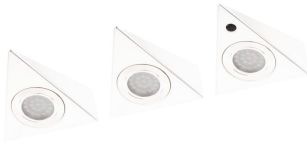

LED-Unterbauleuchten Trios Sensor white

Artikelnummer: **20000080**

Artikelnummer:	20000080
Lichtfarbe:	warmwhite 3000 K
Lichtstrom:	400 lm
Abstrahl-/Halbwertswinkel	
Spannung/Stromart:	230-240 V AC 50 Hz
Leistungsaufnahme:	8,5 W
Energieverbrauch:	9 kWh/1000h
Energieeffizienzklasse:	A G
Dimmbar mit externem Dimmer:	nein
Lebensdauer:	35000 h
Abmessungen:	145x135x41 mm
Sockel:	
Barcode:	4004894850877
Charge:	PO5752100634

Die formschöne LED-Unterbauleuchte Trios Sensor white sorgt in der Küche für höchsten Lichtkomfort. Besonderes Highlight: Dank des integrierten Bewegungssensors lässt sich die Leuchte durch eine einfache Handbewegung bequem ein- und ausschalten. Unschöne Schmutzspuren auf Lichtschaltern oder Unterbrechungen beim Kochen gehören damit der Vergangenheit an. Dazu ist die Montage der Trios Sensor Leuchte schnell und einfach. Der Trios Sensor white sorgt für optimale Lichtverhältnisse im 3er Set.

- LED-Unterbauleuchte mit optimalen Lichtverhältnissen und höchsten Lichtkomfort für die Küche
- Schönes, warmweißes Licht für eine angenehme Atmosphäre (3000 K)
- Einfache Bedienung per Bewegungssensor um Schmutzspuren auszuschließen
- Sehr geringer Energieverbrauch und eine hohe Lebensdauer
- Einfache und schnelle Montage